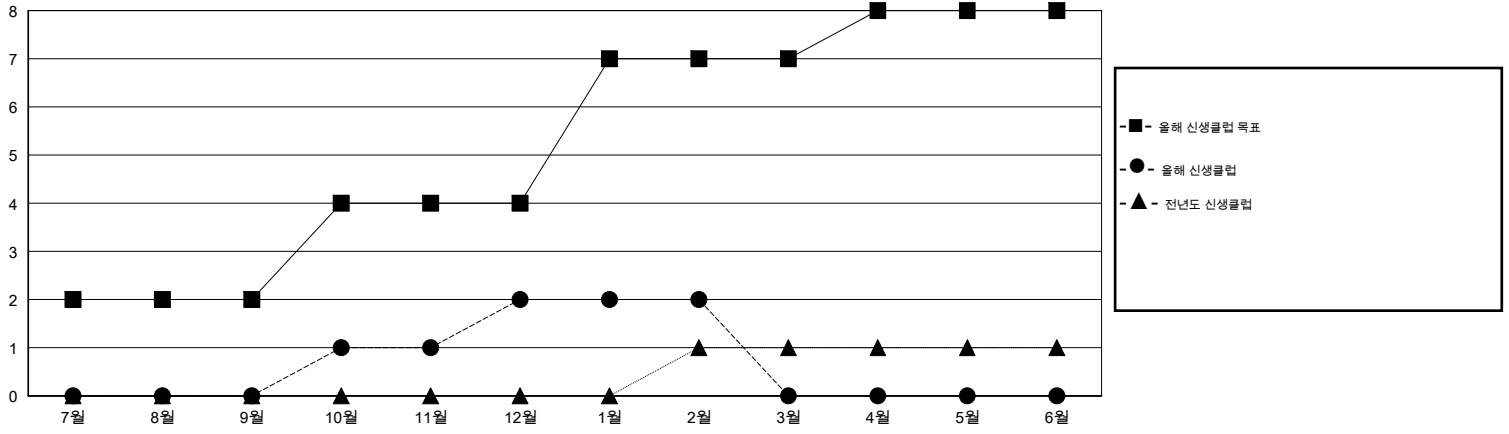

MONTHLY MEMBERSHIP PROGRESS REPORT

District 354 C

Results as of: 2/28/2015

GMT: JUNG YUL CHOI

장소 REPUBLIC OF KOREA

현장지역 GMT 5

클럽					회원 1인당				
결과- 2014-2015					결과- 2014-2015				
사분기	신생클럽 목표	신생클럽	해산된 클럽	순 증감/감소	사분기	신입회원 목표	추가된 차터 및 신입 회원	퇴회 회원	순 증감/감소
7월/8월/9월	2	0	2	-2	7월/8월/9월	80	101	110	-9
10월/11월/12월	2	2	2	0	10월/11월/12월	275	422	190	232
1월/2월/3월	3	0	0	0	1월/2월/3월	150	69	20	49
4월/5월/6월	1	0	0	0	4월/5월/6월	-185	0	0	0

목표 및 누적 신생클럽 수

목표 및 누적 회원수

해산된 클럽: 4	1명 이상의 신입회원을 등록한 77 CLUBS OF 106	성별 분포
		남성 1,862 (73.45%)
		여성 673 (26.55%)
퇴회회원	여기에 클릭하여 현황보고 내용 검토	
작고 2		가족단위 회원 102
클럽해산 14		세대주 51
기타 304		비 세대주 51
합계 320		