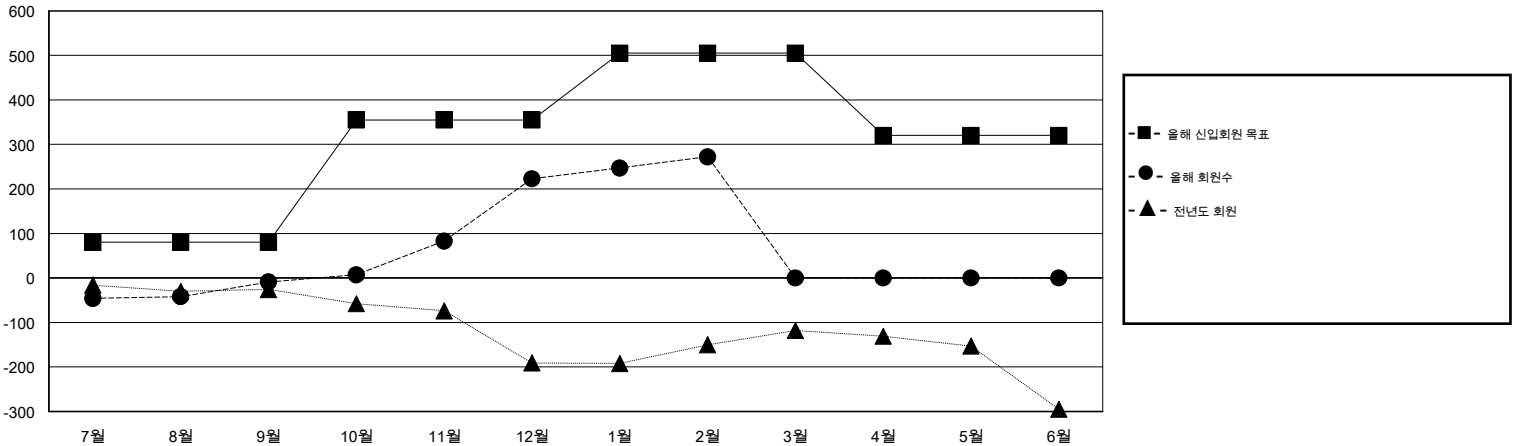

MONTHLY MEMBERSHIP PROGRESS REPORT

District 354 C

Results as of: 2/28/2015

GMT: JUNG YUL CHOI

장소 REPUBLIC OF KOREA

현장지역 GMT 5

클럽					회원 1인당				
결과- 2014-2015					결과- 2014-2015				
사분기	신생클럽 목표	신생클럽	해산된 클럽	순 증감/감소	사분기	신입회원 목표	추가된 차터 및 신입 회원	퇴회 회원	순 증감/감소
7월/8월/9월	2	0	2	-2	7월/8월/9월	80	101	110	-9
10월/11월/12월	2	2	2	0	10월/11월/12월	275	422	190	232
1월/2월/3월	3	0	0	0	1월/2월/3월	150	69	20	49
4월/5월/6월	1	0	0	0	4월/5월/6월	-185	0	0	0

목표 및 누적 신생클럽 수

목표 및 누적 회원수

해산된 클럽: 4	1명 이상의 신입회원을 등록한 77 CLUBS OF 106	성별 분포
		남성 1,862 (73.45%)
		여성 673 (26.55%)
퇴회회원	여기에 클릭하여 현황보고 내용 검토	
작고 2		가족단위 회원 102
클럽해산 14		세대주 51
기타 304		비 세대주 51
합계 320		